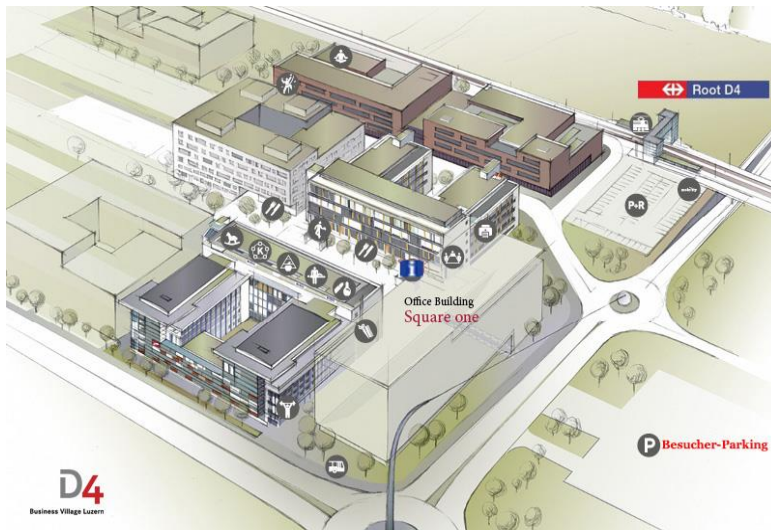

D4

Business Village Luzern

Anfahrtsplan - So kommen Sie zu uns

Das D4 Business Village Luzern verfügt über sehr gute Verkehrsanbindungen: dank dem Anschluss an die nationalen Autobahnen A2 und A4/A14, der Nähe zum Flughafen Zürich (45 Minuten), den regelmässigen Verbindungen mit dem öffentlichen Verkehr (Bus/Bahn) und dem eigenen Bahnhof Root D4 mit Industrieanschluss.

Zu Fuss

In nur zwei Minuten vom Bahnhof Root D4
oder von der Bushaltestelle D4 Oberfeld.

Anmeldung am Hauptempfang D4 Platz 4.

Mit der Bahn

Ab Zürich-Flughafen, Zürich, Bern, Basel,
Genf und Luzern im Halbstundentakt.
Umsteigen in die S-Bahn (S1) in Luzern, Zug
oder Rotkreuz bis zur Haltestelle Root D4.

Mit Bus

Ab Luzern Hauptbahnhof im Viertelstunden-takt:
Mit der Linie 23, Richtung Gisikon bis
zur Haltestelle D4 Oberfeld (Fahrzeit ca.
20 Minuten).

Mit dem Auto

Autobahn A14 Zürich-Luzern, Ausfahrt Buchrain-Ebikon
Richtung Root, 1.3 km bis Root D4 oder Ausfahrt Gisikon-
Root, Kantonsstrasse Richtung Luzern, 3 km bis Root D4.
Es stehen Parkplätze zur Verfügung.