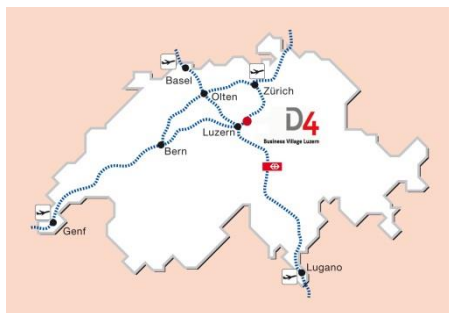

Hauptachsen Schienennetz der Bahn