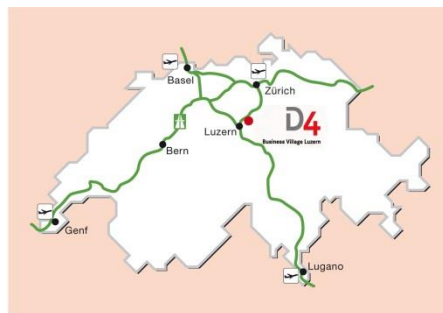

D4

Business Village Luzern

Anfahrtsplan - So kommen Sie zu uns

Das D4 Business Village Luzern verfügt über sehr gute Verkehrsanbindungen: dank dem Anschluss an die nationalen Autobahnen A2 und A4/A14, der Nähe zum Flughafen Zürich (45 Minuten), den regelmässigen Verbindungen mit dem öffentlichen Verkehr (Bus/Bahn) und dem eigenen Bahnhof Root D4 mit Industrieanschluss.

Zu Fuss

In nur zwei Minuten vom Bahnhof Root D4
oder von der Bushaltestelle D4 Oberfeld.

Anmeldung am Hauptempfang D4 Platz 4.

Mit der Bahn

Ab Zürich-Flughafen, Zürich, Bern, Basel,
Genf und Luzern im Halbstundentakt.
Umsteigen in die S-Bahn (S1) in Luzern, Zug
oder Rotkreuz bis zur Haltestelle Root D4.

Mit Bus

Ab Luzern Hauptbahnhof im Viertelstunden-takt:
Mit der Linie 23, Richtung Gisikon bis
zur Haltestelle D4 Oberfeld (Fahrzeit ca.
20 Minuten).

Mit dem Auto

Autobahn A14 Zürich-Luzern, Ausfahrt Buchrain-Ebikon
Richtung Root, 1.3 km bis Root D4 oder Ausfahrt Gisikon-
Root, Kantonsstrasse Richtung Luzern, 3 km bis Root D4.
Es stehen Parkplätze zur Verfügung.

Hauptachsen Schienennetz der Bahn

Hauptachsen Autobahnnetz

D4 Business Village Luzern

Platz 4 • CH-6039 Root D4

Telefon +41 41 455 20 20 • Fax +41 41 455 20 21

info@D4businessvillage.ch • www.D4business-village.ch • www.Square-one.ch